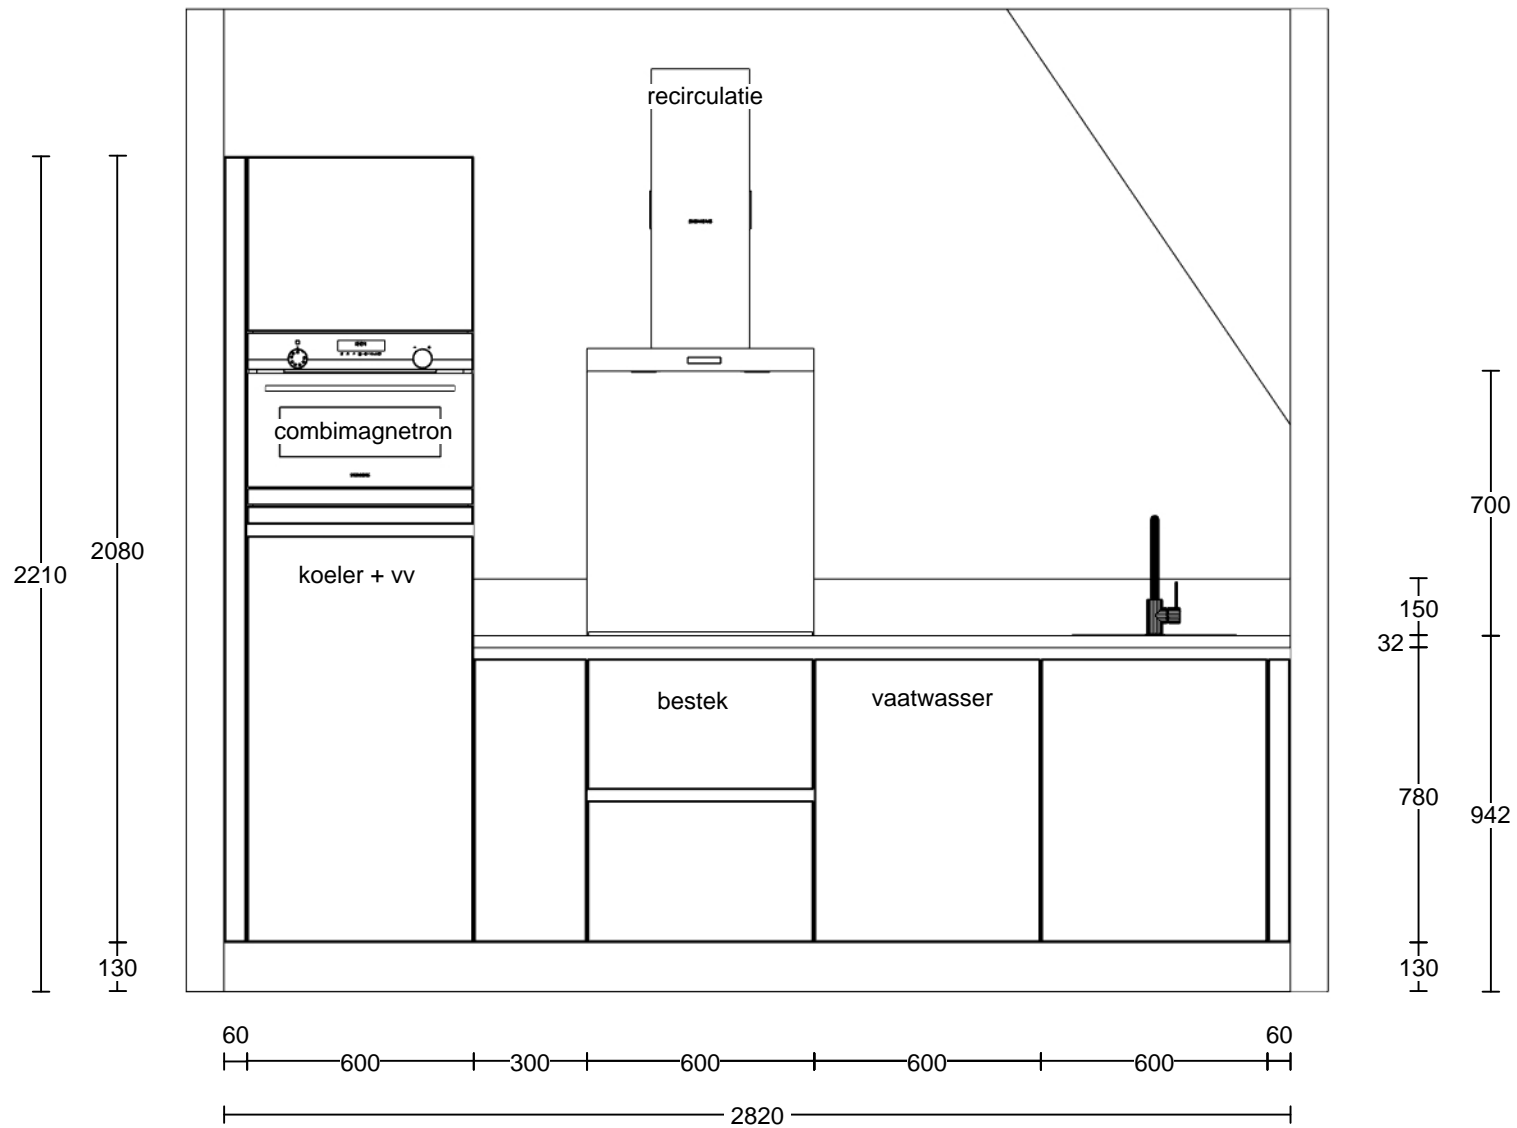

Opdrachtgever: Burgtbouw

Projectnaam: Centrumplan Vught

Projectadres:

Keukentype: Rechte keuken 282 cm

Bouwnr.: Bnrs : 62

Bouwnr.:

Versie: 30-11-2023

Schaal 1:20

DE MANDEMAKERS GROEP
keukens, meubelen & sanitair