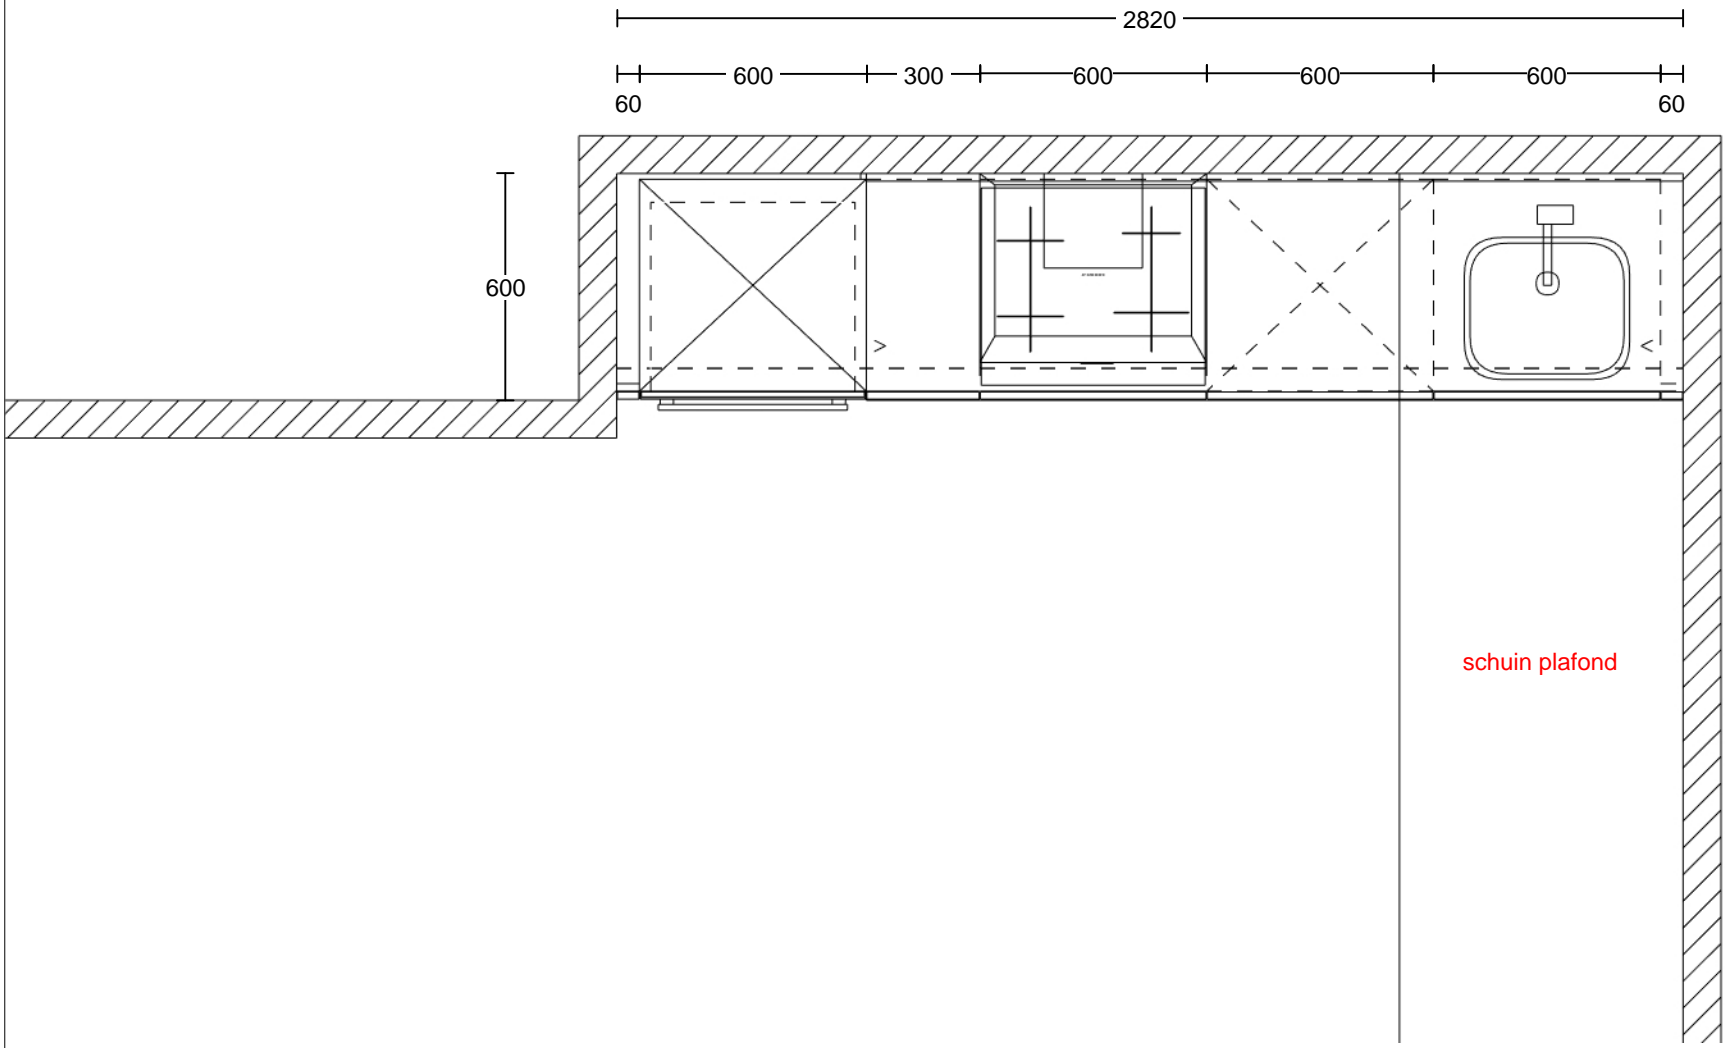

Opdrachtgever: Burgtbouw
Projectnaam: Centrumplan Vught
Projectadres:

Keukentype: Rechte keuken 282 cm
Bouwnr.: Bnrs : 62
Bouwnr.:

Versie: 30-11-2023
Schaal 1:20